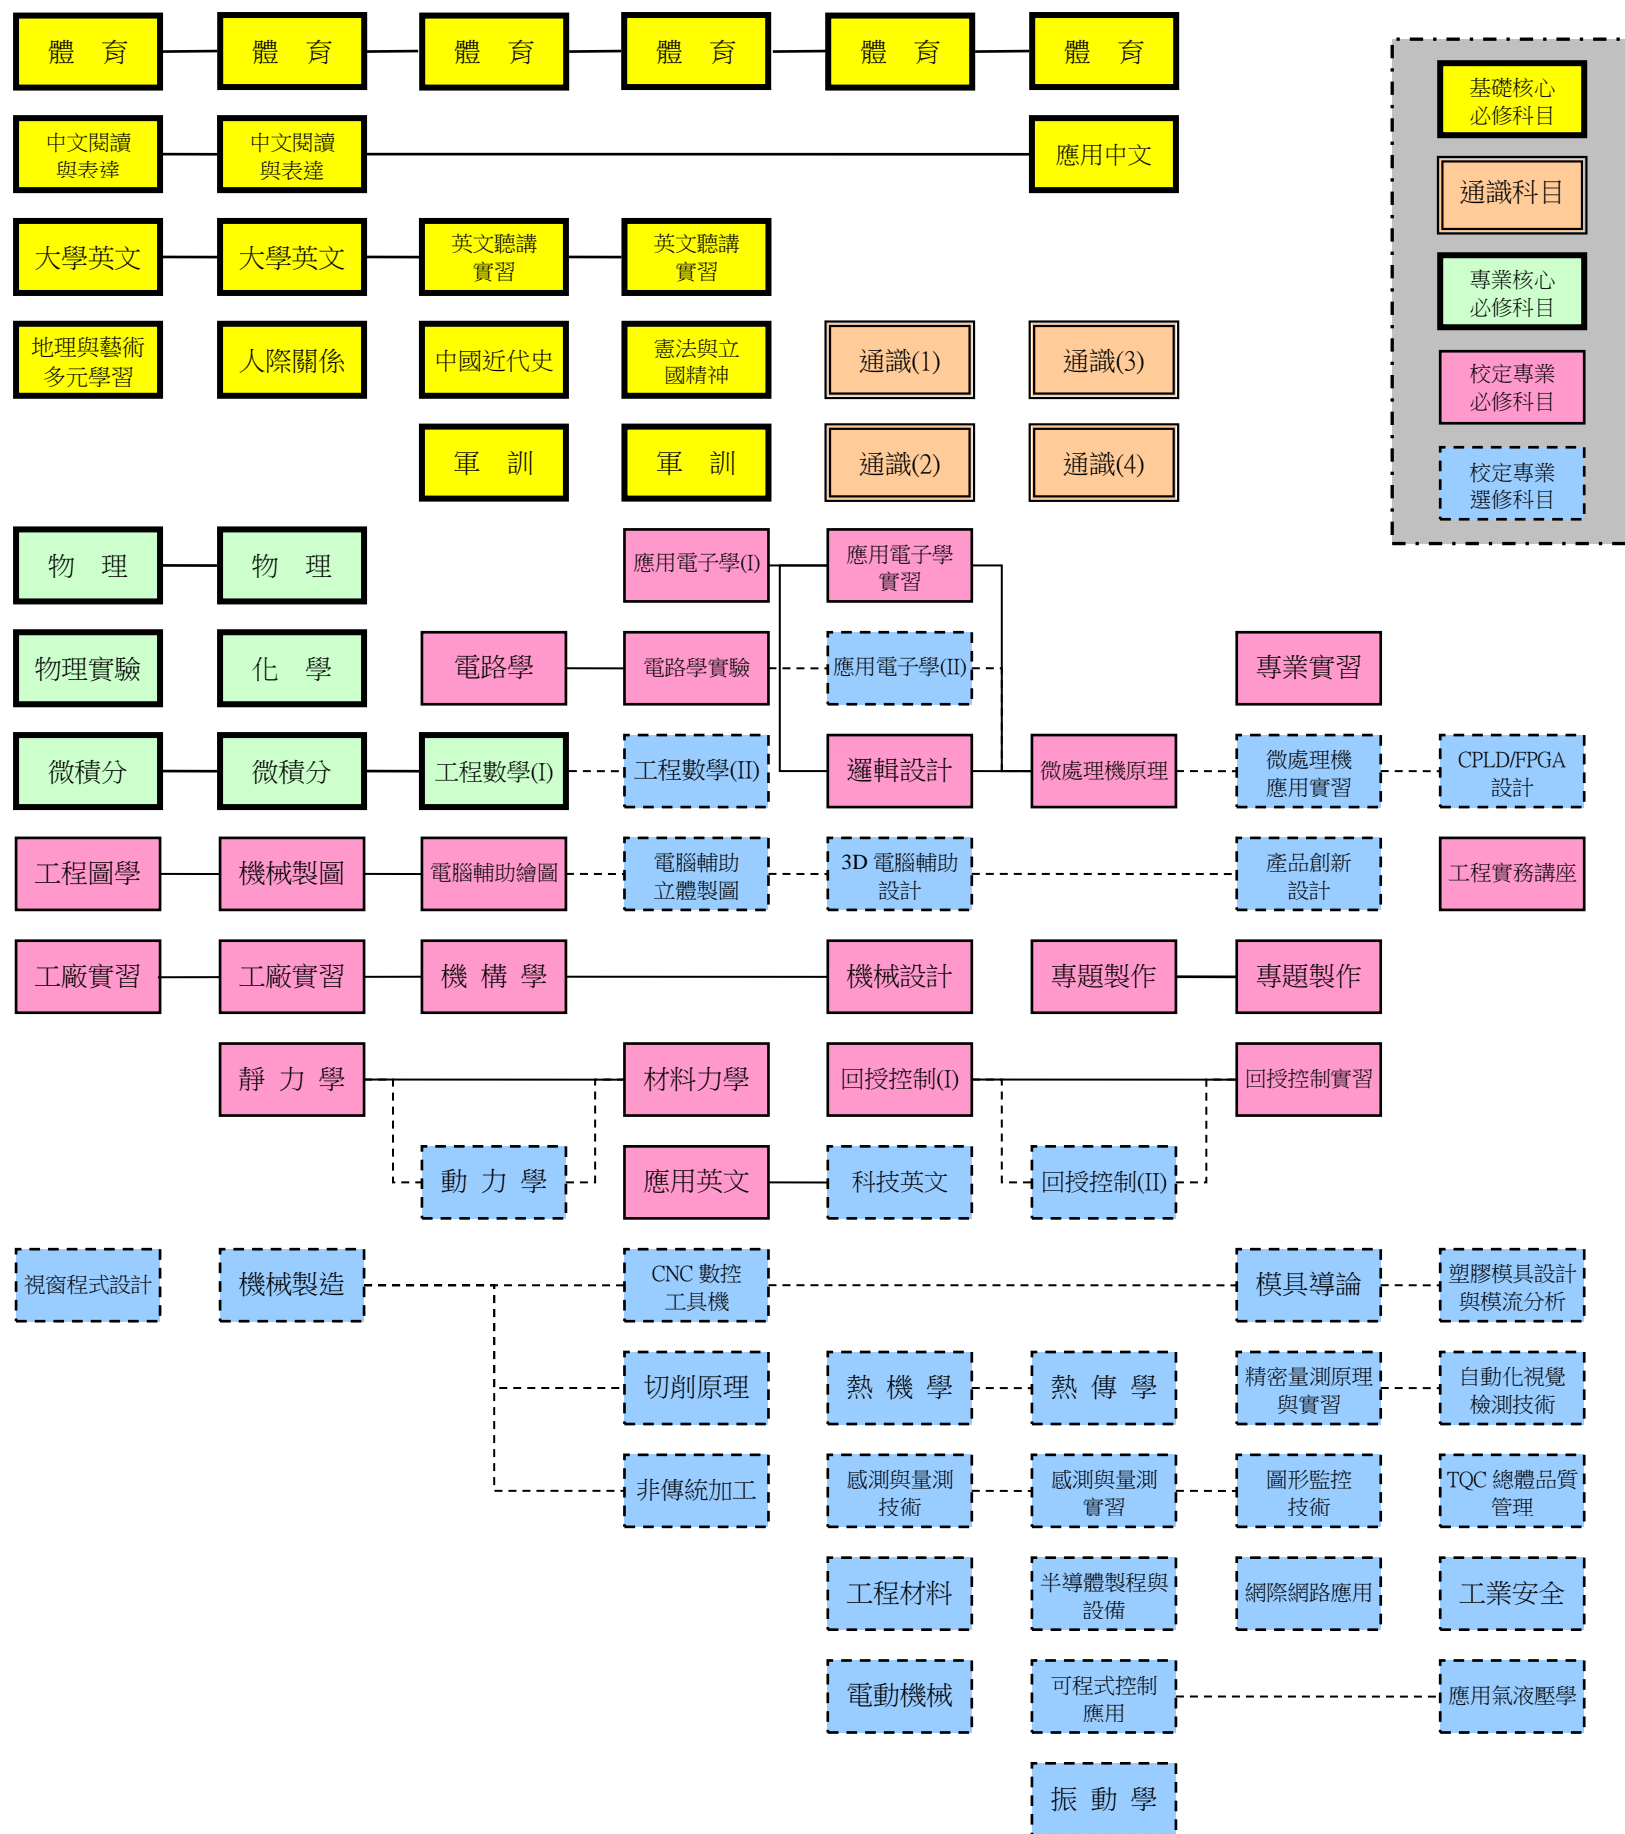

機電工程系 日四技 課程開設流程

2005/4/28 本位課程規劃小組第 10 次會議決議通過
2005/8/3 本位課程規劃小組第 13 次會議修正通過

第一學年		第二學年		第三學年		第四學年	
上	下	上	下	上	下	上	下

機電工程系 進修四技 課程開設流程

2005/4/28 本位課程規劃小組第 10 次會議決議通過
2005/8/3 本位課程規劃小組第 13 次會議修正通過